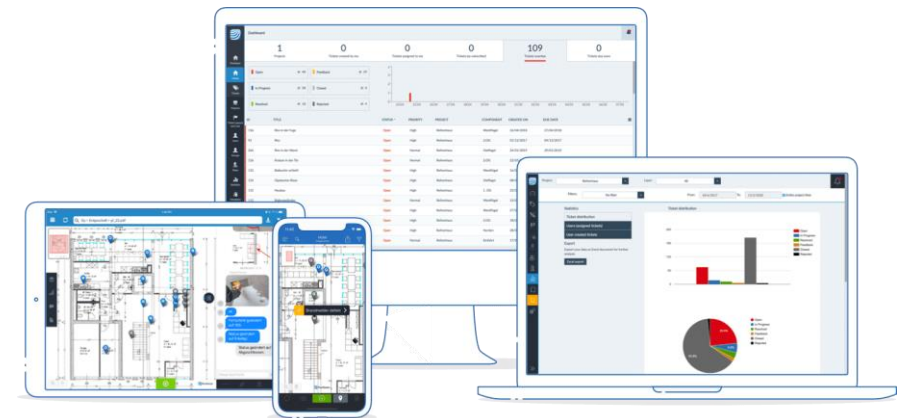

# **ZAŠTO JE PREGLED ZGRADA NAKON POTRESA UZ SOFTVER – UČINKOVITIJI**

Predavač: Bojan Petković, regionalni direktor PlanRadara za SEE

***fibran***<sup>®</sup>

 **MAPEI**<sup>®</sup>

 **DAIKIN**

**YTONG**

 **PlanRadar**

# Sadržaj

- **Ušteda vremena i novaca** kod utvrđivanja **stvarnog stanja** potresom pogođenih objekata
- Digitalni podaci **pojednostavljaju analizu i procjenu stanja zgrada**
- **Brzo prikupljanje podataka** o stanju građevina uz samo nekoliko klikova
- Podaci čitavog grada su **pohranjeni na jednom mjestu**