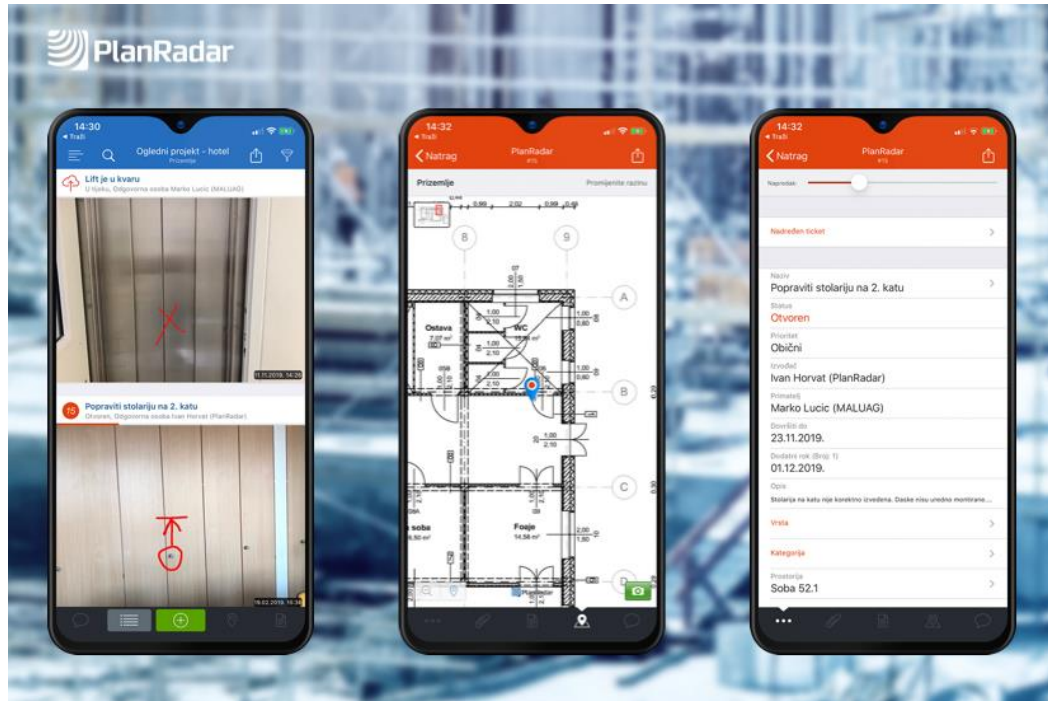

Brzo prikupljanje podataka i reporting